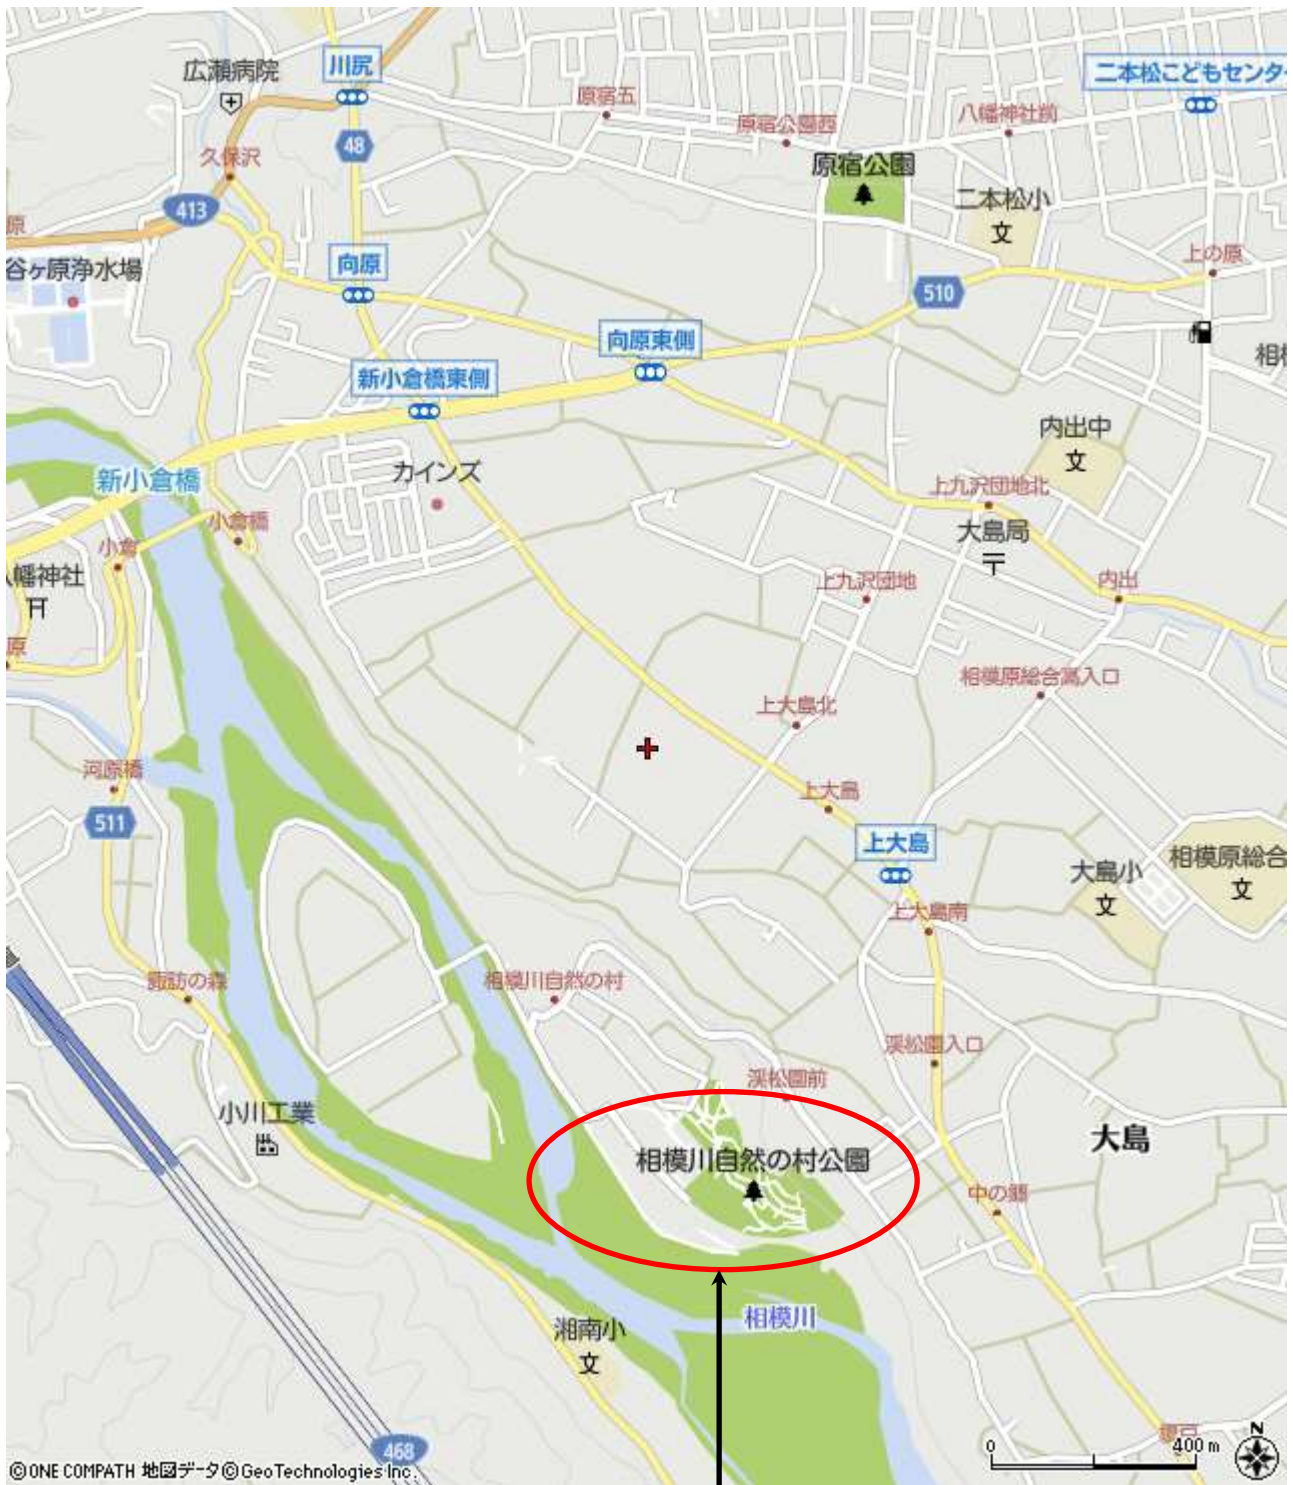

無料駐車場あります

8:30 集合とします。